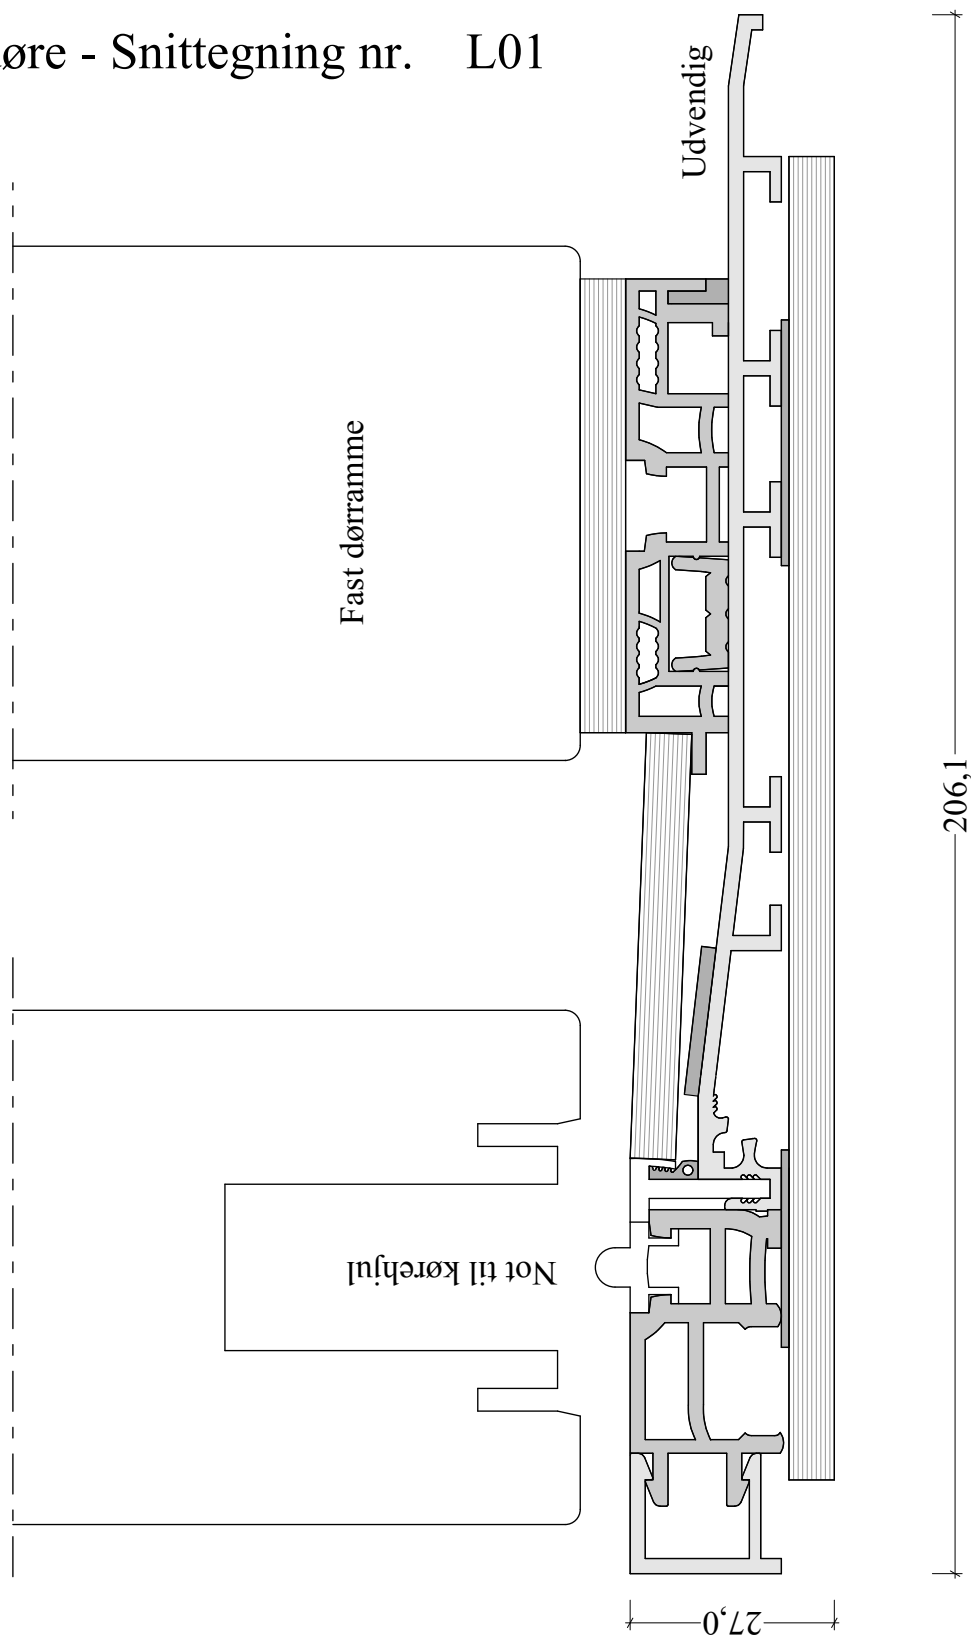

## 4.101

### Skydedøre - Snittegning nr. L01

Snit i bundstykke til træskydedør - mål 1:1

Udført 02.09.2022