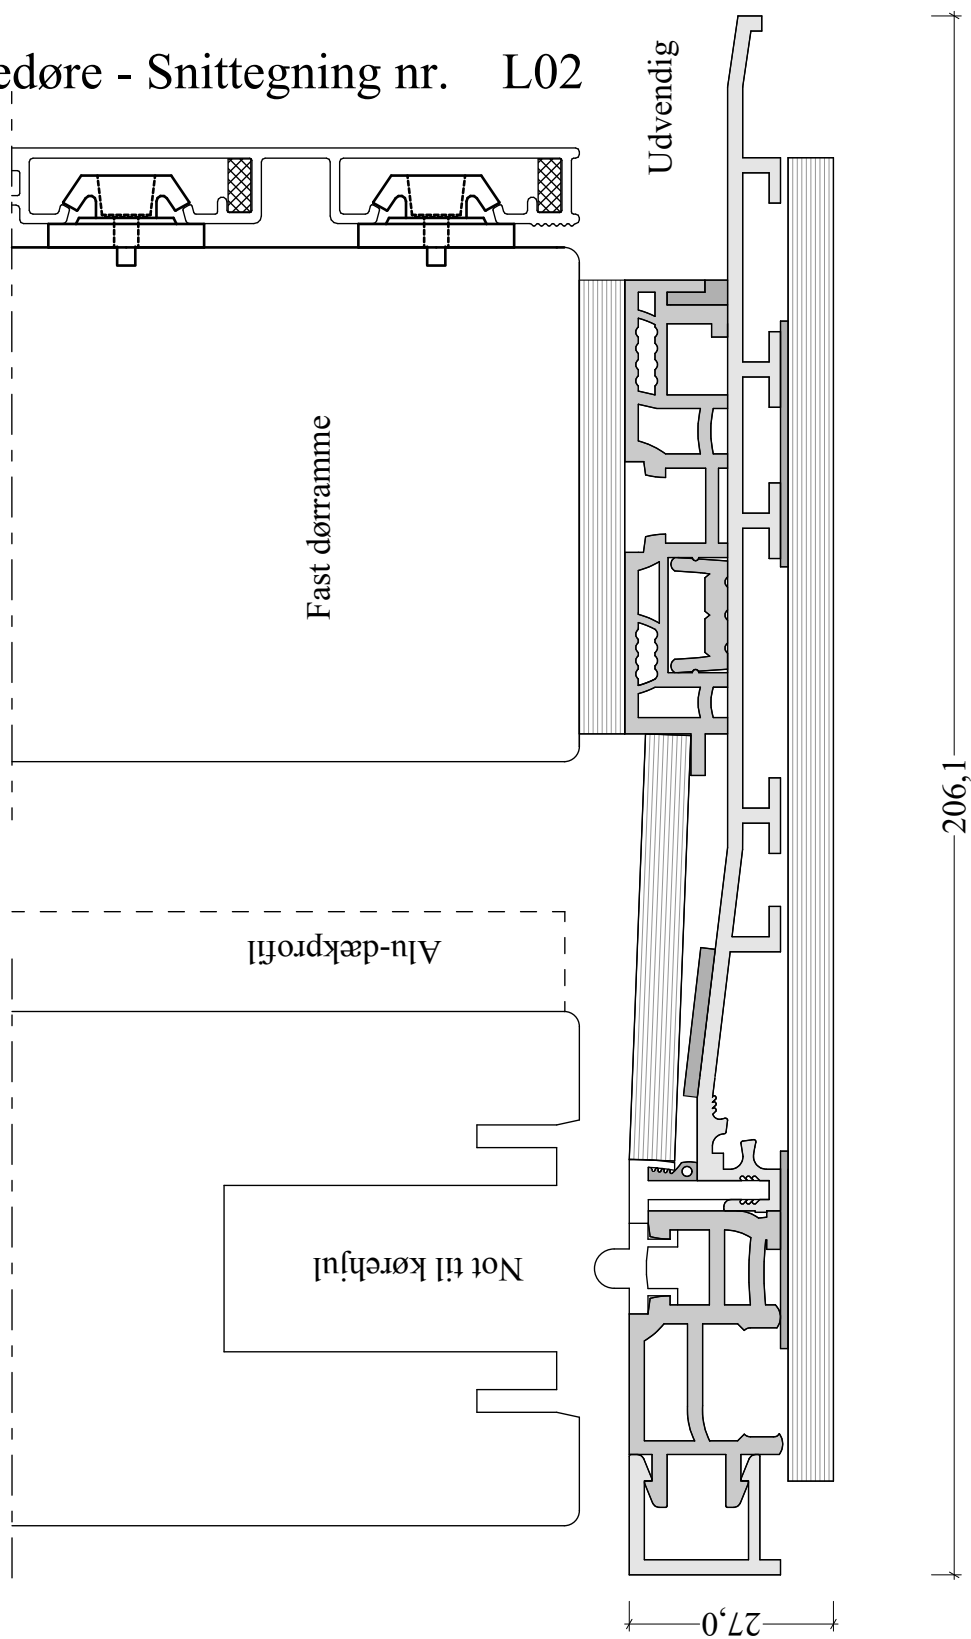

4.102

Skydedøre - Snittegning nr. L02

Snit i bundstykke til træ-aluskydedør - mål 1:1

Udført 02.09.2022