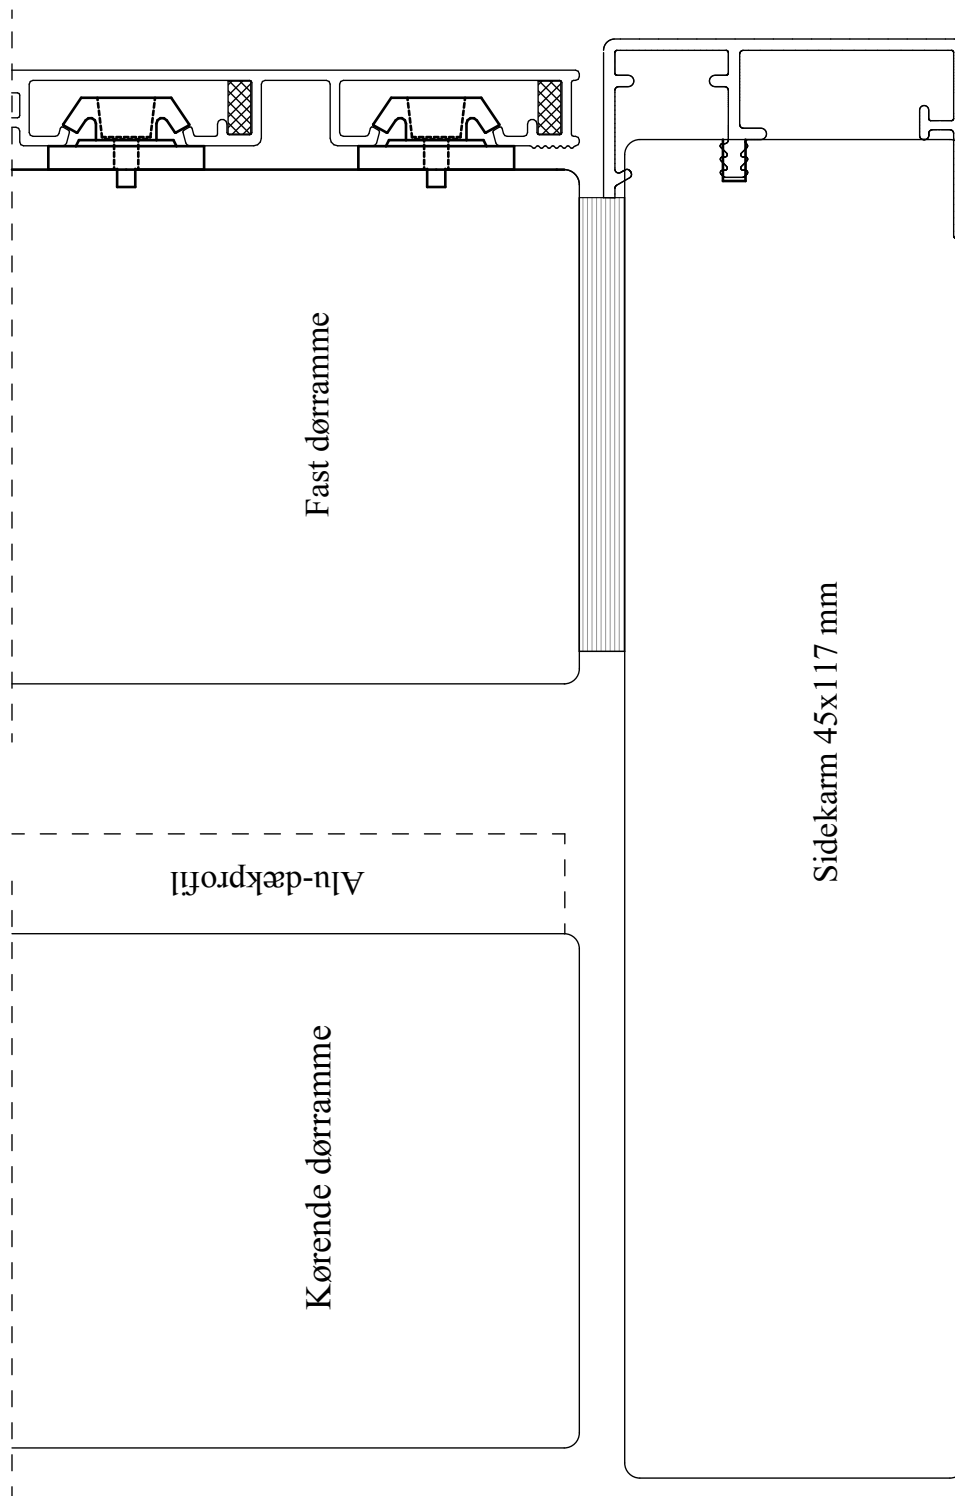

4.104

Skydedøre - Snittegning nr. V02

Snit i sidekarm til træ-aluskydedør - mål 1:1

Udført 02.09.2022